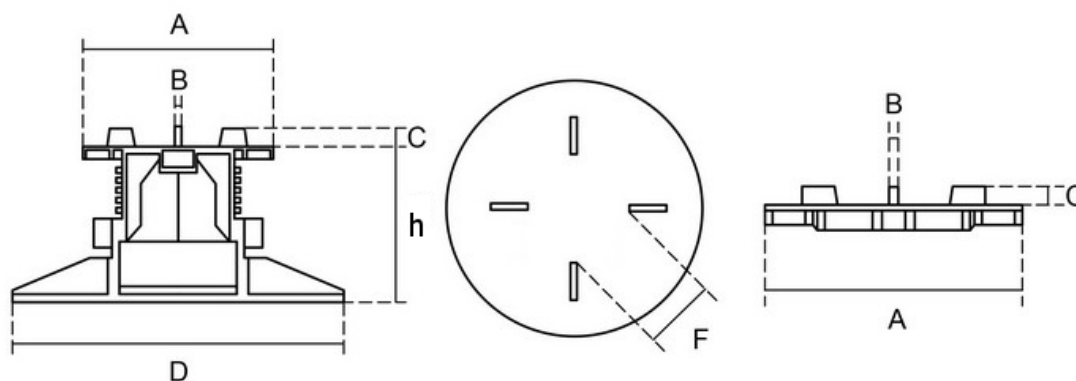

Wspornik tarasowy regulowany samopoziomujący STANDARD BALANCE - fuga 4 mm

Zakres regulacji	Cena	Karton
47-62 mm	14,50 PLN / szt.	25szt.
62-82 mm	14,50 PLN / szt.	25szt.
77-112 mm	15,80 PLN / szt.	25szt.
107-142 mm	16,40 PLN / szt.	25szt.
137-172 mm	18,00 PLN / szt.	25szt.
167-197 mm	18,50 PLN / szt.	25szt.
197-227 mm	19,10 PLN / szt.	25szt.
222-257 mm	22,30 PLN / szt.	25szt.
252-287 mm	22,90 PLN / szt.	25szt.
282-317 mm	24,50 PLN / szt.	25szt.
312-342 mm	25,00 PLN / szt.	25szt.
342-372 mm	25,60 PLN / szt.	25szt.

Regulowany wspornik samopoziomujący do płyt tarasowych, zachowujący dystans/fugę pomiędzy płytami szerokości **4 mm**.

Średnica podstawy 200 mm.

Wyprofilowana nakładka dystansująca po ułożeniu na niej płyt automatycznie uzyskuje poziom. Koryguje spadek podłoża do 5%.

A	B - szerokość dystansu fugowego	C	D	F	h
120 mm	4 mm	10 mm	200 mm	55,1 mm	Zależne od zakresu regulacji