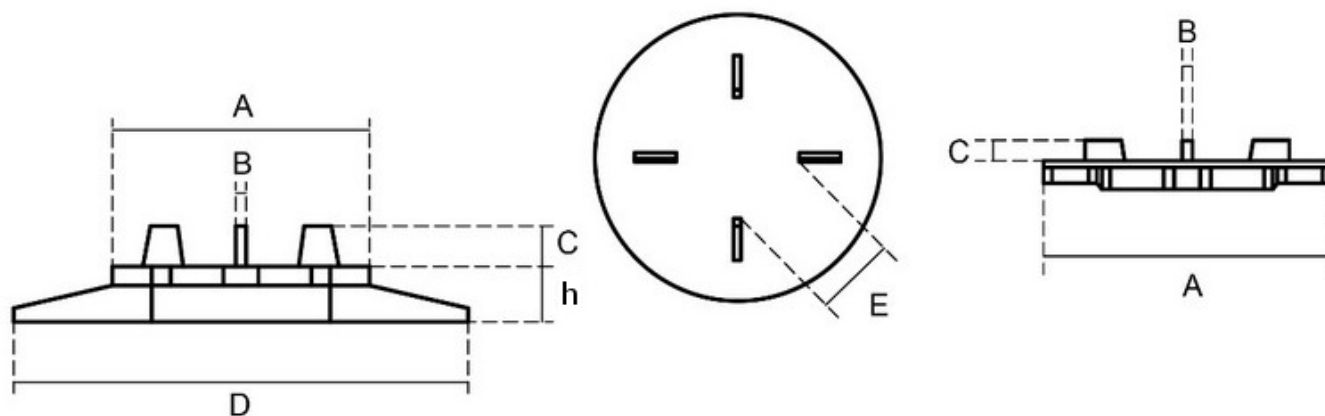

## Wspornik tarasowy o stałej wysokości 25 mm/35 mm - fuga 6mm - zalecane do płyt pow. 20 mm

Wysokość	Cena	Karton
25 mm	7,30 PLN / szt.	25 szt.
35 mm	7,30 PLN / szt.	25 szt.

Wspornik do płyt tarasowych wykonany z plastiku o wysokości 25 mm lub 35 mm i średnicy podstawy 200 mm.

Służy do układania **płyt tarasowych** zachowując pomiędzy nimi szczelinę/fugę 6 mm.

Zalecany szczególnie przy płytach grubości powyżej 20 mm.

Dzięki zastosowaniu korektorów nachylenia istnieje możliwość wypoziomowania spadku nawet do 15%.

A	B	C	D	E	h
120 mm	6 mm	18 mm	200 mm	33 mm	25/35 mm